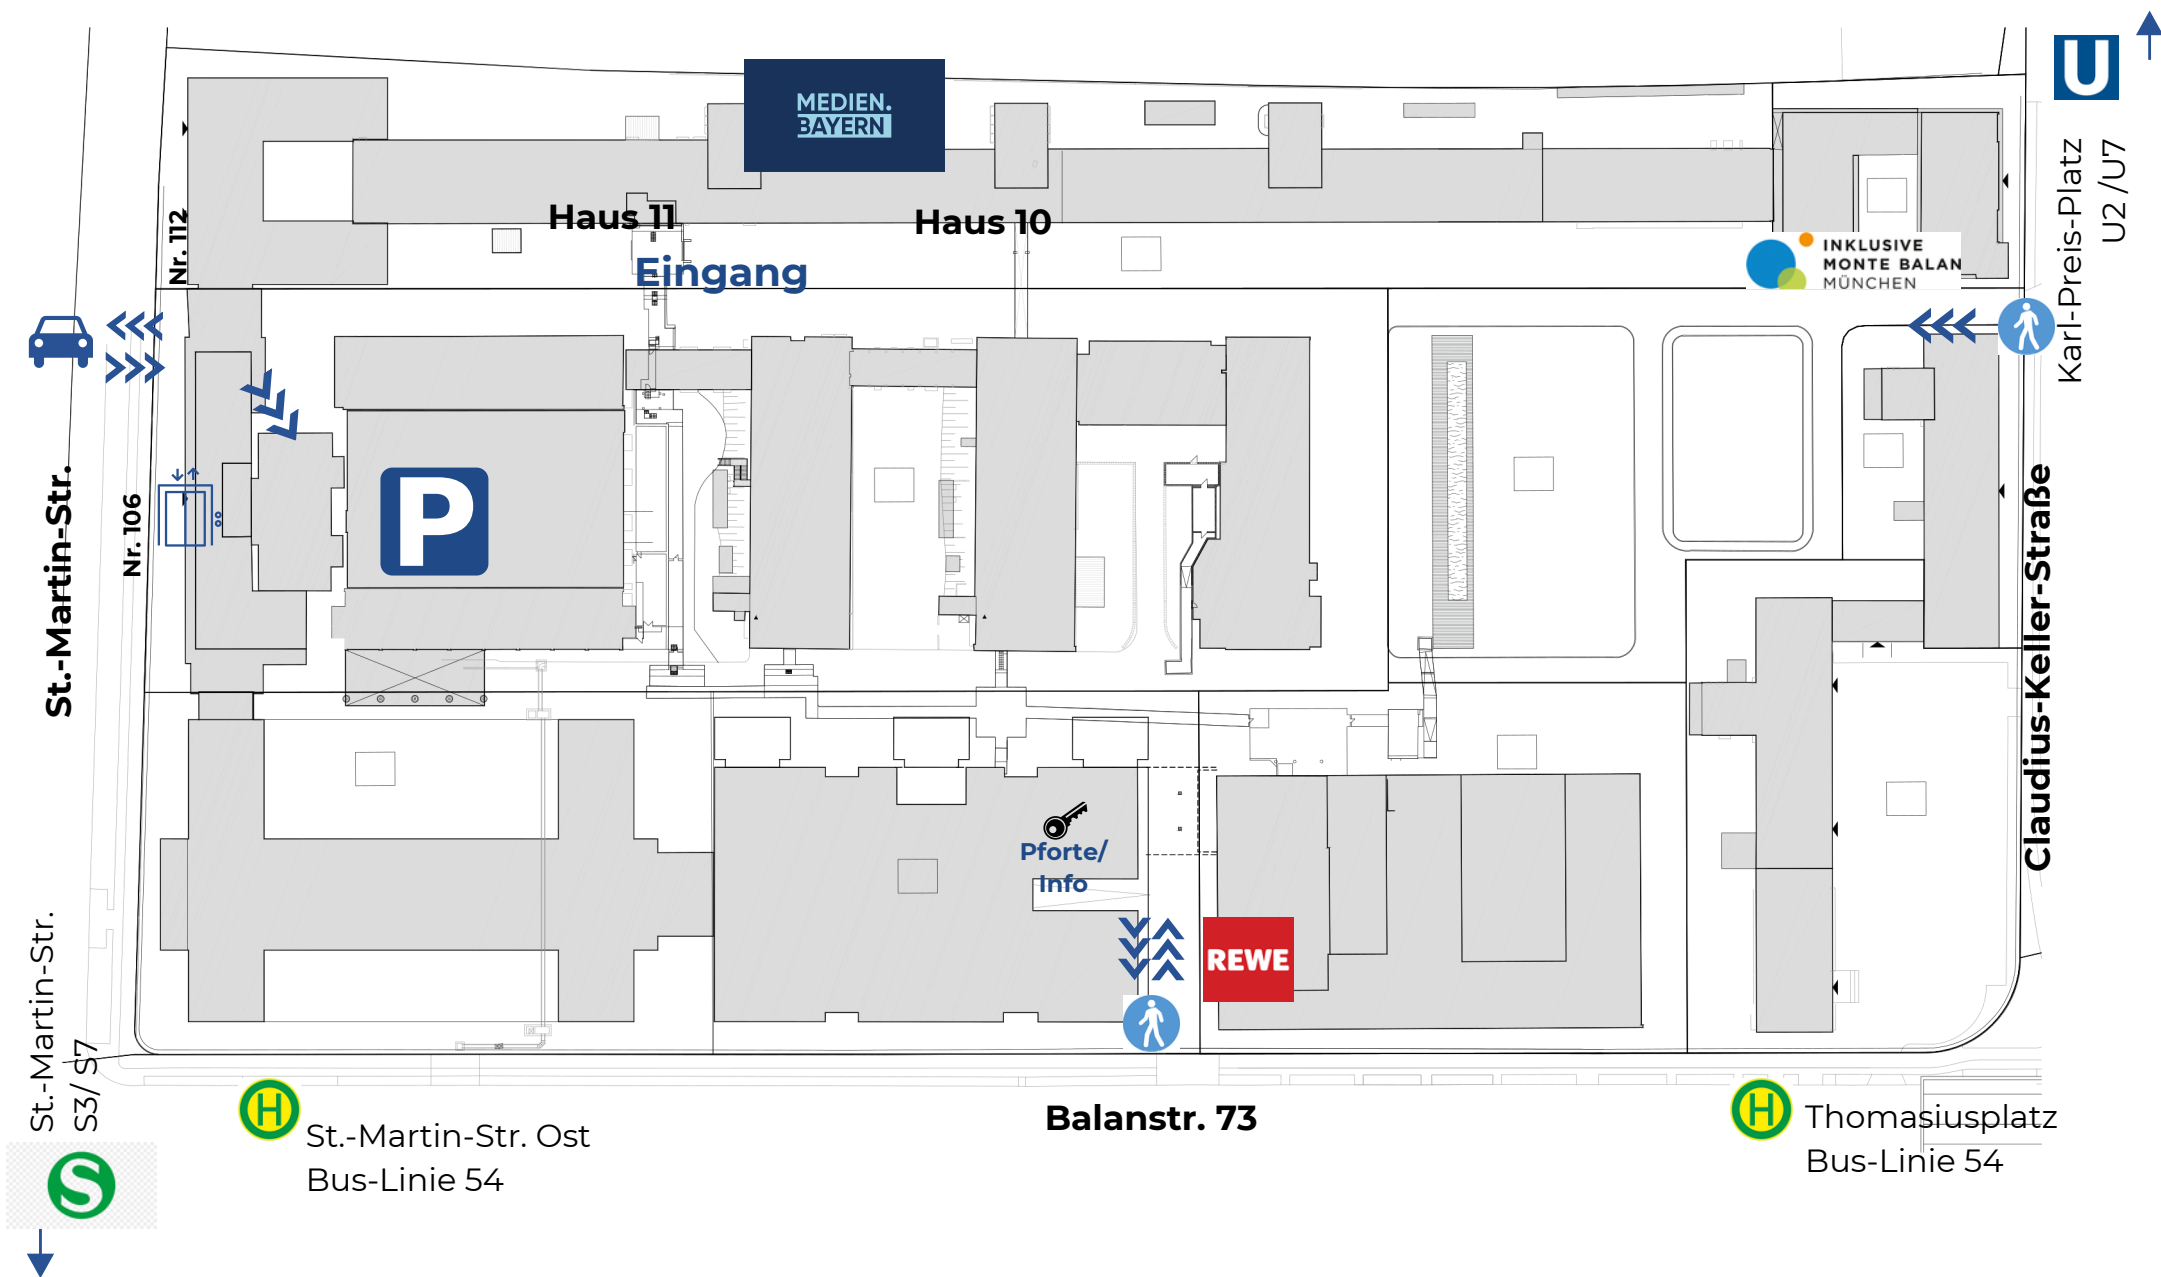

# So kommt Ihr zu uns

**MEDIEN.  
BAYERN**

Die Medien.Bayern GmbH liegt auf dem Gelände des Campus "neue balan" in Haus 11, 2. Stock. Das naheliegende und kostenpflichtige Parkhaus ist über die Einfahrt St.-Martin-Straße, auf Höhe Nr. 106-112 erreichbar.

## Anreise mit öffentlichen Verkehrsmitteln:

Mit der U-Bahn Linie U2 oder U7 bis "Karl-Preis-Platz", Ausgang F, Fußweg Richtung "Claudius-Keller-Straße" bis Eingang Haus 5 / "Inklusive Monte Balan". (Dauer ca. 10 Minuten)

Mit dem Bus erreicht Ihr uns mit der Linie 54 (Münchner Freiheit <-> Lorettoplatz), Ausstieg "St.-Martin-Str. Ost" oder "Thomasiusplatz". (Dauer ca. 5 Minuten)

Von der S-Bahn Linie S3/S7 Haltestelle "St.-Martin-Straße" ist die Medien.Bayern GmbH in knapp 15 Minuten Fußweg erreicht.